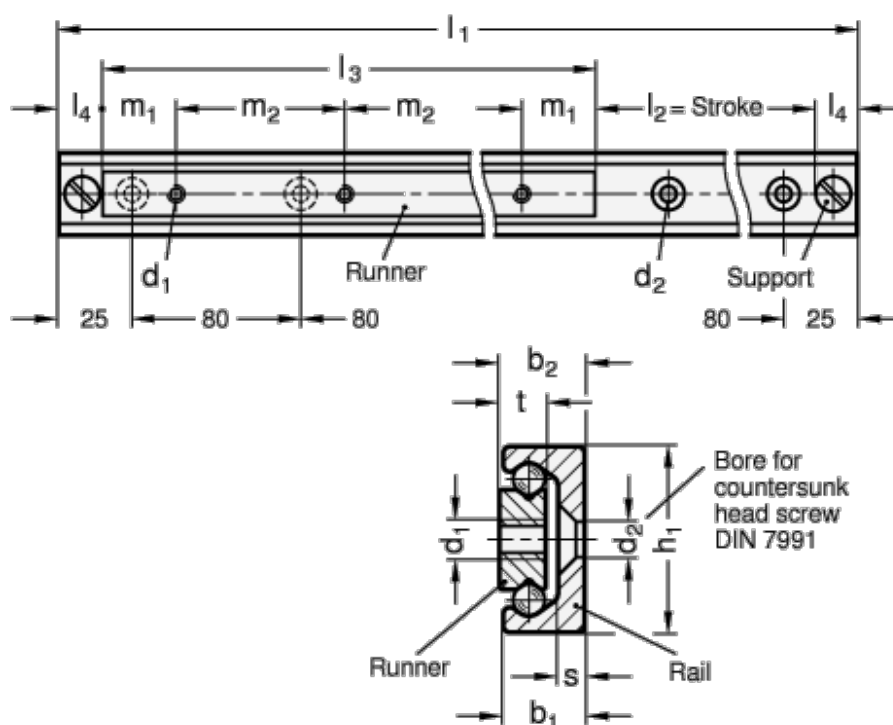

Varenummer: 20240243210690
 Beskrivelse: E+G udtræksskinne GN 2402-43-210-690

Mål

b1	= 21	m1	= 25
b2	= 22	m2	= 80
d1	= M8	s	= 4.5
d2	= 8.5	t	= 13.5
h1	= 43	Vægt in (g)	= 2772
L1	= 434 - 690		
L3	= 210		
L4 max	= 23		